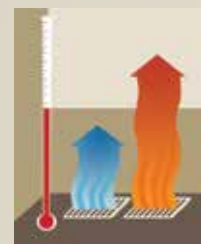

CONÇU POUR LE CONFORT, LA FIABILITÉ ET L'EFFICACITÉ

La technologie innovatrice du compresseur Scroll dans la série York Affinity offre un rendement supérieur aux systèmes munis d'un compresseur à piston, réduit le bruit de fonctionnement et apporte un niveau de confort plus constant. *2 stages dans le modèle YZH*

TECHNOLOGIE SUPÉRIEURE DE DISTRIBUTION D'AIR CHAUD EXCLUSIVE À YORK

En comparaison aux thermopompes standards, tous les modèles Affinity sont pourvus d'une technologie supérieure de distribution d'air chaud (*Hot Heat Pump Technology*), exclusive à York. Alimentée par un souffleur à vitesse variable, cette technologie combine l'efficacité du compresseur Scroll à un système de contrôle sophistiqué qui permet d'éliminer la diffusion d'air froid et de diminuer les coûts d'opération.

L'air chaud diffusé à travers la grille de registre peut atteindre jusqu'à 37°C.

AUGMENTEZ LE NIVEAU DE CONFORT EN RÉDUISANT LE BRUIT

La série Affinity est la plus silencieuse jamais construite par York. Un design innovateur qui réduit le bruit considérablement.

- Compresseur Scroll à haut rendement
- Un recouvrement de composite enrobe la section mécanique afin d'assourdir tout bruit provenant de la mécanique frigorifique
- Pales de ventilateur conçues pour minimiser la turbulence et réduire le bruit de soufflerie
- Une base en composite absorbe les vibrations des unités Affinity

Un **fonctionnement silencieux** pour un **environnement paisible**

TONDEUSE 110 dB

MACHINE À LAVER 80 dB

SÉCHOIR À CHEVEUX 75 dB

AFFINITY
69 dB